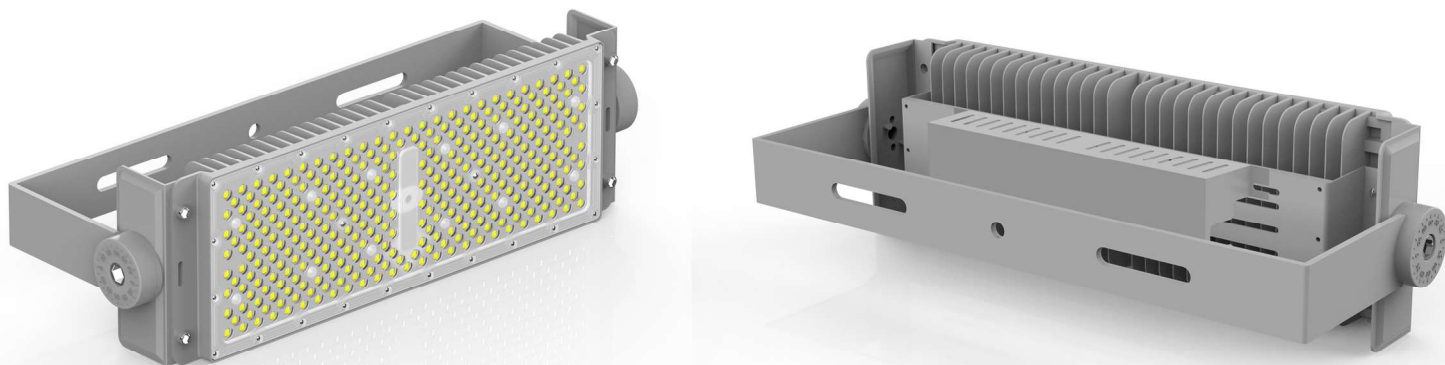

型号: 单头200W模组-200W

外观图

线条图

主视图

左视图

俯视图

透视图

外形尺寸:W507\*L150\*H183

## 铝基板-透镜

铝基板:尺寸W183mm\*L133mm\*T实厚1.28mm 42B8C-3030LED-200W

透镜:尺寸W396mm\*L145.5mm\*H5.2mm

透镜多角度选择: 30度-60度-90度

# 尺寸孔位

铝合金灯体重量1.66KG