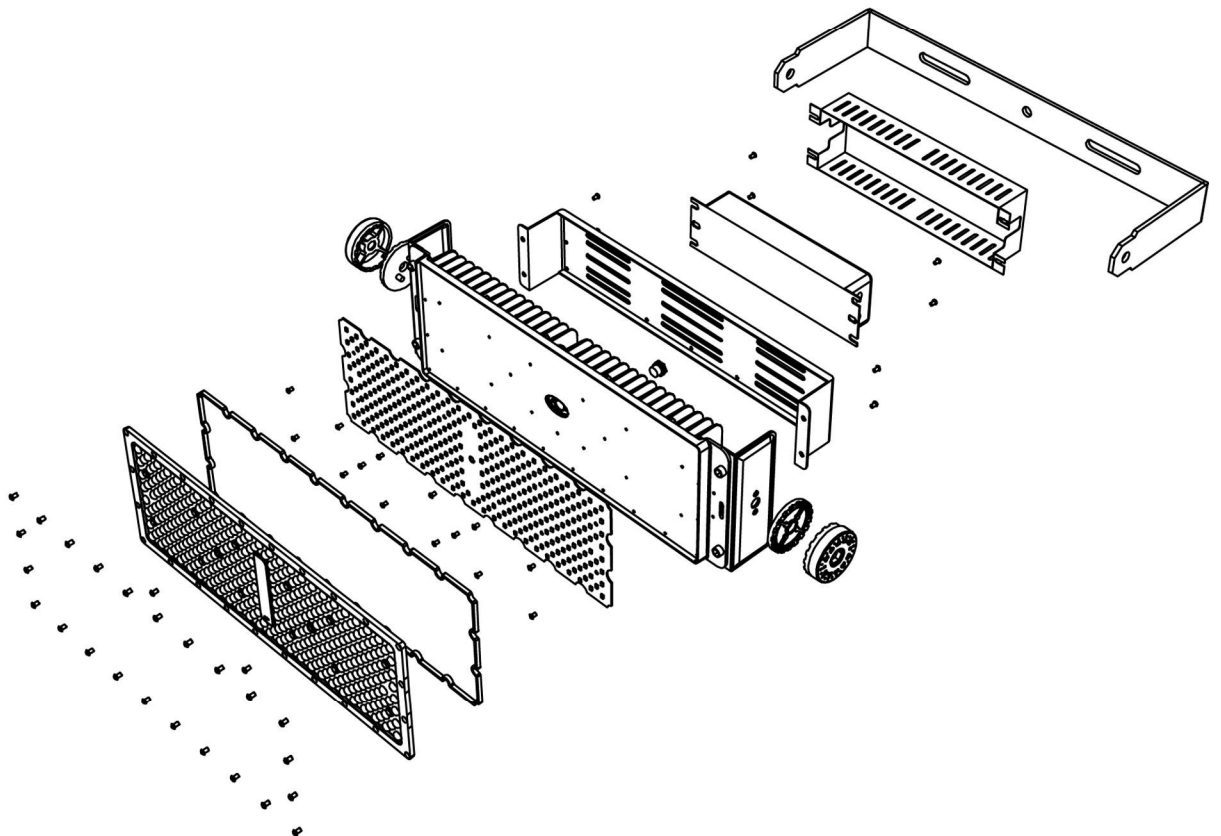

型号: 单头200W模组-200W

外观图

线条图

主视图

左视图

俯视图

透视图

外形尺寸:W507\*L150\*H183

## 铝基板-透镜

铝基板:尺寸W183mm\*L133mm\*T实厚1.28mm 42B8C-3030LED-200W

透镜:尺寸W396mm\*L145.5mm\*H5.2mm

透镜多角度选择: 30度-60度-90度

# 尺寸孔位

铝合金灯体重量1.66KG

# 包装尺寸

外箱尺寸：505mm\*105mm\*240mm