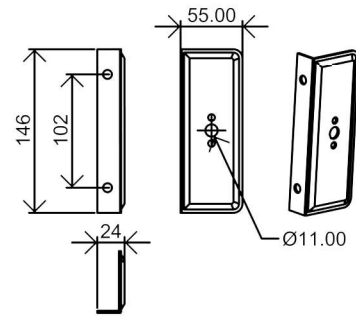

型号: 单头200W模组-200W

外观图

线条图

主视图

左视图

俯视图

透视图

外形尺寸:W507\*L150\*H183

## 铝基板-透镜

铝基板:尺寸W183mm\*L133mm\*T实厚1.28mm 42B8C-3030LED-200W

透镜:尺寸W396mm\*L145.5mm\*H5.2mm

透镜多角度选择: 30度-60度-90度

# 尺寸孔位

铝合金灯体重量1.66KG

# 包装尺寸

外箱尺寸：505mm\*105mm\*240mm