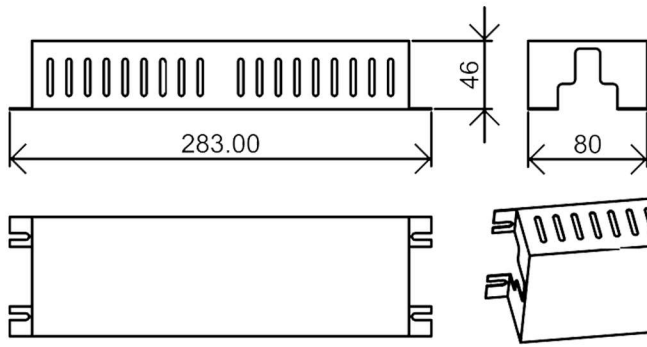

型号: 单头200W模组-200W

外观图

线条图

主视图

左视图

俯视图

透视图

外形尺寸:W507\*L150\*H183

## 铝基板-透镜

铝基板:尺寸W183mm\*L133mm\*T实厚1.28mm 42B8C-3030LED-200W

透镜:尺寸W396mm\*L145.5mm\*H5.2mm

透镜多角度选择: 30度-60度-90度

# 尺寸孔位

铝合金灯体重量1.66KG

# 包装尺寸

外箱尺寸：505mm\*105mm\*240mm