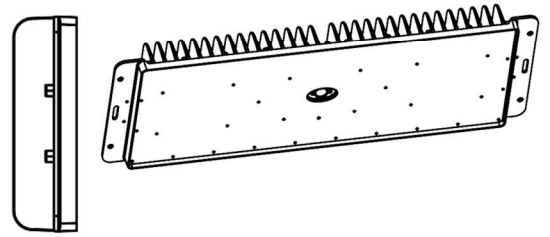

型号: 单头200W模组-200W

外观图

线条图

主视图

左视图

俯视图

透视图

外形尺寸:W507\*L150\*H183

## 铝基板-透镜

铝基板:尺寸W183mm\*L133mm\*T实厚1.28mm 42B8C-3030LED-200W

透镜:尺寸W396mm\*L145.5mm\*H5.2mm

透镜多角度选择: 30度-60度-90度

# 尺寸孔位

铝合金灯体重量1.66KG

# 包装尺寸

外箱尺寸：505mm\*105mm\*240mm