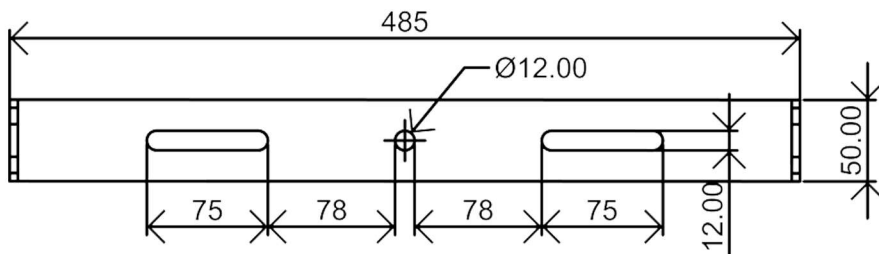

型号: 单头200W模组-200W

外观图

线条图

主视图

左视图

俯视图

透视图

外形尺寸:W507\*L150\*H183

## 铝基板-透镜

铝基板:尺寸W183mm\*L133mm\*T实厚1.28mm 42B8C-3030LED-200W

透镜:尺寸W396mm\*L145.5mm\*H5.2mm

透镜多角度选择: 30度-60度-90度

# 尺寸孔位

铝合金灯体重量1.66KG

# 包装尺寸

外箱尺寸：505mm\*105mm\*240mm