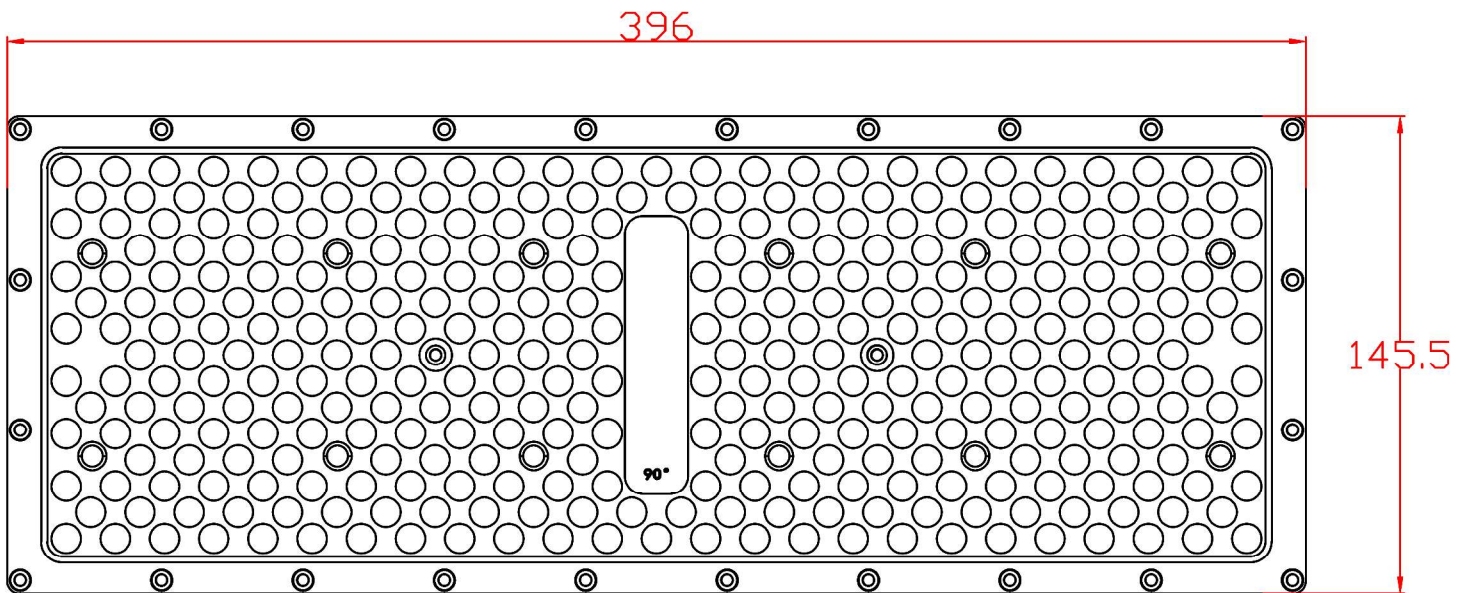

型号: 单头200W模组-200W

外观图

线条图

主视图

左视图

俯视图

透视图

外形尺寸:W507\*L150\*H183

## 铝基板-透镜

铝基板:尺寸W183mm\*L133mm\*T实厚1.28mm 42B8C-3030LED-200W

透镜:尺寸W396mm\*L145.5mm\*H5.2mm

透镜多角度选择: 30度-60度-90度

# 尺寸孔位

铝合金灯体重量1.66KG

# 包装尺寸

外箱尺寸：505mm\*105mm\*240mm