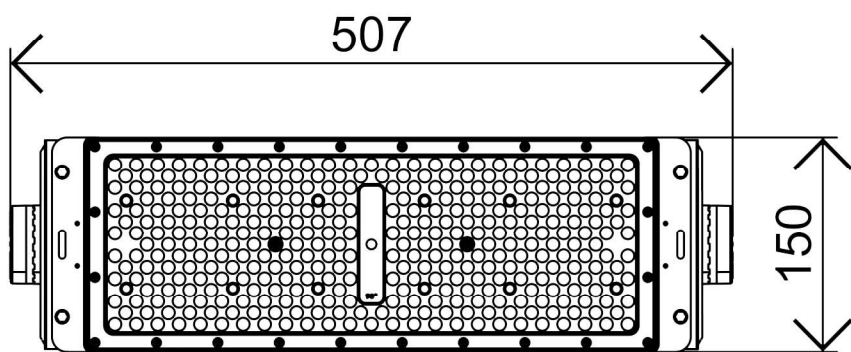

型号: 单头200W模组-200W

外观图

线条图

主视图

左视图

俯视图

透视图

外形尺寸:W507\*L150\*H183

## 铝基板-透镜

铝基板:尺寸W183mm\*L133mm\*T实厚1.28mm 42B8C-3030LED-200W

透镜:尺寸W396mm\*L145.5mm\*H5.2mm

透镜多角度选择: 30度-60度-90度

# 尺寸孔位

铝合金灯体重量1.66KG

# 包装尺寸

外箱尺寸：505mm\*105mm\*240mm