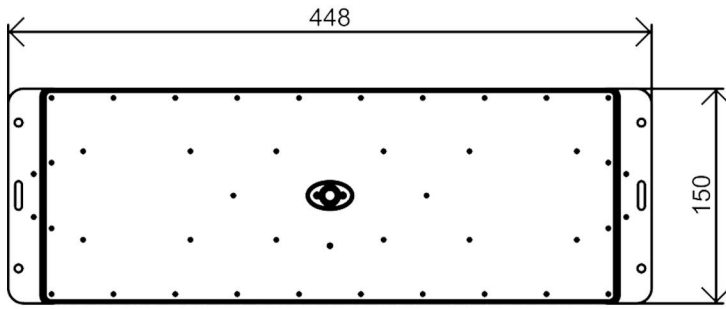

型号: 单头200W模组-200W

外观图

线条图

主视图

左视图

俯视图

透视图

外形尺寸:W507\*L150\*H183

## 铝基板-透镜

铝基板:尺寸W183mm\*L133mm\*T实厚1.28mm 42B8C-3030LED-200W

透镜:尺寸W396mm\*L145.5mm\*H5.2mm

透镜多角度选择: 30度-60度-90度

# 尺寸孔位

铝合金灯体重量1.66KG

# 包装尺寸

外箱尺寸：505mm\*105mm\*240mm