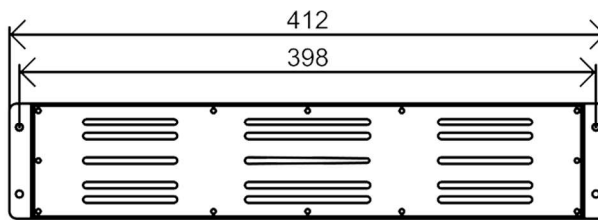

型号: 单头200W模组-200W

外观图

线条图

主视图

左视图

俯视图

透视图

外形尺寸:W507\*L150\*H183

## 铝基板-透镜

铝基板:尺寸W183mm\*L133mm\*T实厚1.28mm 42B8C-3030LED-200W

透镜:尺寸W396mm\*L145.5mm\*H5.2mm

透镜多角度选择: 30度-60度-90度

# 尺寸孔位

铝合金灯体重量1.66KG

# 包装尺寸

外箱尺寸：505mm\*105mm\*240mm