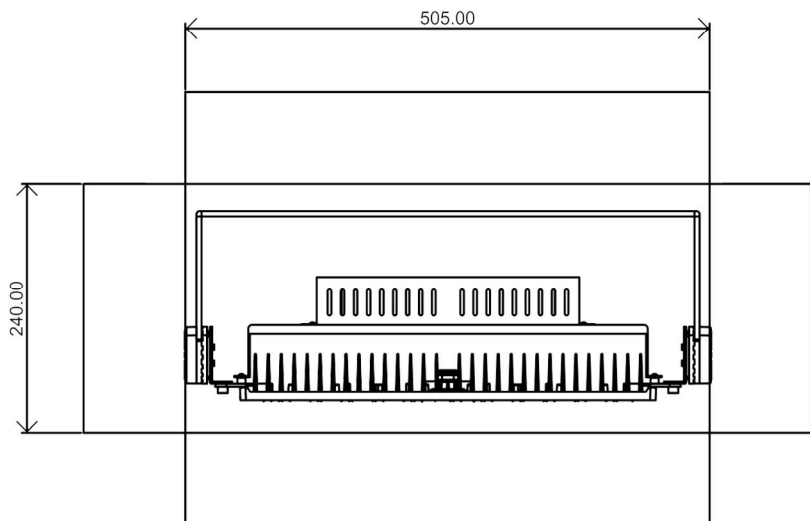

型号: 单头200W模组-200W

外观图

线条图

主视图

左视图

俯视图

透视图

外形尺寸:W507\*L150\*H183

## 铝基板-透镜

铝基板:尺寸W183mm\*L133mm\*T实厚1.28mm 42B8C-3030LED-200W

透镜:尺寸W396mm\*L145.5mm\*H5.2mm

透镜多角度选择: 30度-60度-90度

# 尺寸孔位

铝合金灯体重量1.66KG

# 包装尺寸

外箱尺寸：505mm\*105mm\*240mm