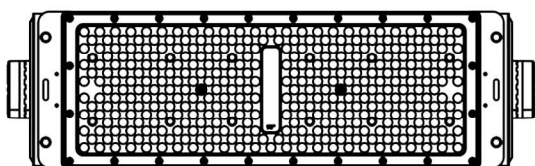

包装尺寸

外箱尺寸：505mm*105mm*240mm