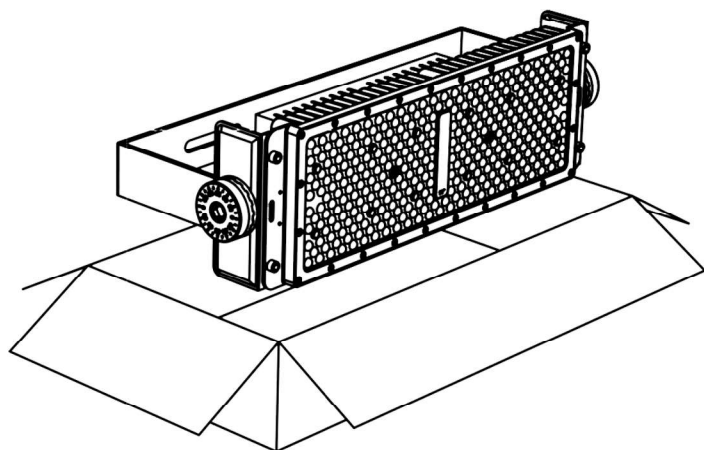

型号: 单头200W模组-200W

外观图

线条图

主视图

左视图

俯视图

透视图

外形尺寸:W507\*L150\*H183

## 铝基板-透镜

铝基板:尺寸W183mm\*L133mm\*T实厚1.28mm 42B8C-3030LED-200W

透镜:尺寸W396mm\*L145.5mm\*H5.2mm

透镜多角度选择: 30度-60度-90度

# 尺寸孔位

铝合金灯体重量1.66KG

# 包装尺寸

外箱尺寸：505mm\*105mm\*240mm