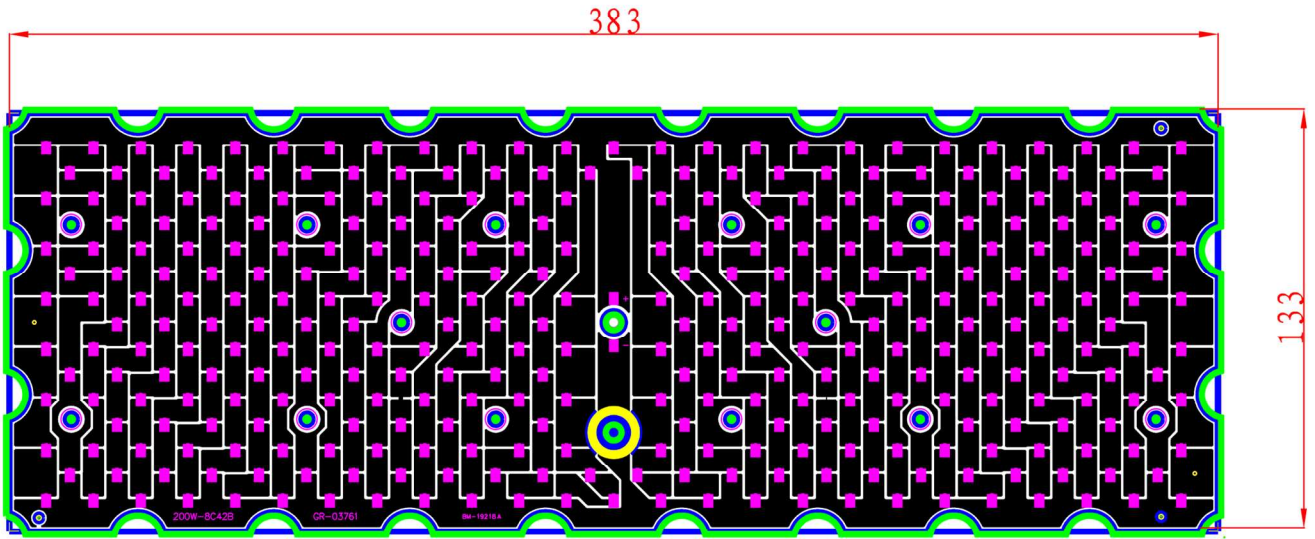

型号: 单头200W模组-200W

外观图

线条图

主视图

左视图

俯视图

透视图

外形尺寸:W507\*L150\*H183

## 铝基板-透镜

铝基板:尺寸W183mm\*L133mm\*T实厚1.28mm 42B8C-3030LED-200W

透镜:尺寸W396mm\*L145.5mm\*H5.2mm

透镜多角度选择: 30度-60度-90度

# 尺寸孔位

铝合金灯体重量1.66KG

# 包装尺寸

外箱尺寸：505mm\*105mm\*240mm