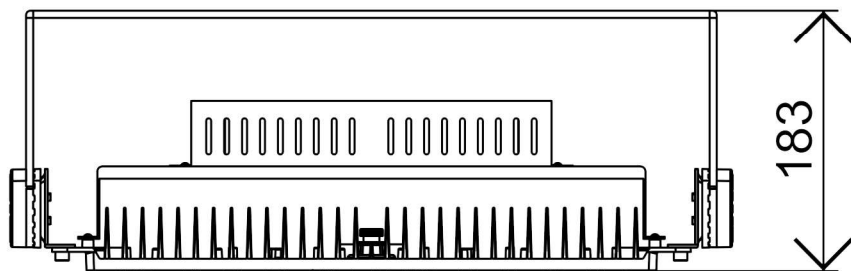

型号: 单头200W模组-200W

外观图

线条图

主视图

左视图

俯视图

透视图

外形尺寸:W507\*L150\*H183

## 铝基板-透镜

铝基板:尺寸W183mm\*L133mm\*T实厚1.28mm 42B8C-3030LED-200W

透镜:尺寸W396mm\*L145.5mm\*H5.2mm

透镜多角度选择: 30度-60度-90度

# 尺寸孔位

铝合金灯体重量1.66KG

# 包装尺寸

外箱尺寸：505mm\*105mm\*240mm