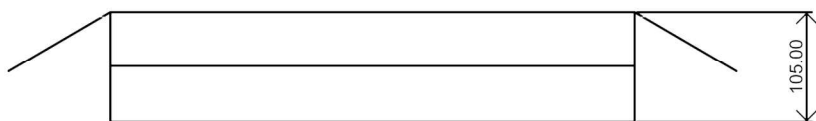

型号: 单头200W模组-200W

外观图

线条图

主视图

左视图

俯视图

透视图

外形尺寸:W507\*L150\*H183

## 铝基板-透镜

铝基板:尺寸W183mm\*L133mm\*T实厚1.28mm 42B8C-3030LED-200W

透镜:尺寸W396mm\*L145.5mm\*H5.2mm

透镜多角度选择: 30度-60度-90度

# 包装尺寸

外箱尺寸：505mm\*105mm\*240mm