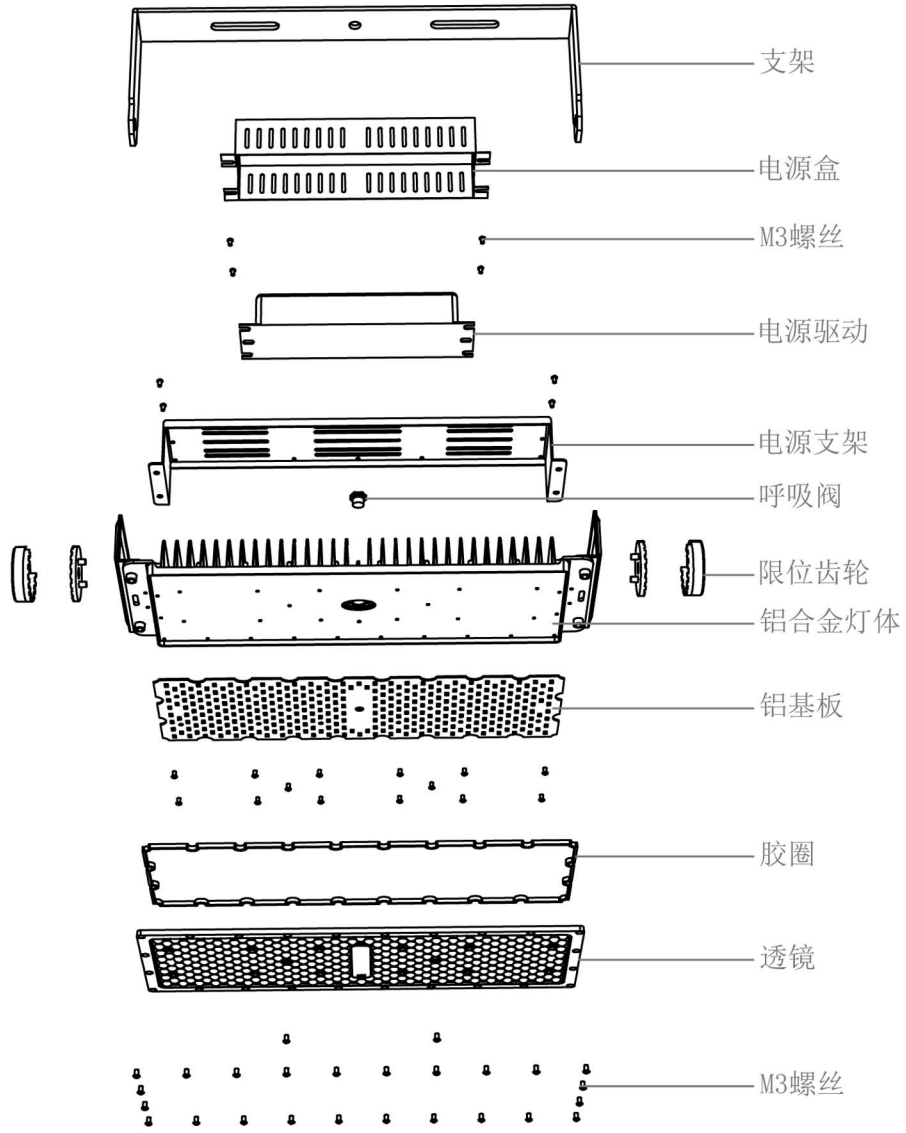

型号: 单头200W模组-200W

外观图

线条图

主视图

左视图

俯视图

透视图

外形尺寸:W507\*L150\*H183

## 铝基板-透镜

铝基板:尺寸W183mm\*L133mm\*T实厚1.28mm 42B8C-3030LED-200W

透镜:尺寸W396mm\*L145.5mm\*H5.2mm

透镜多角度选择: 30度-60度-90度

# 尺寸孔位

铝合金灯体重量1.66KG

# 包装尺寸

外箱尺寸：505mm\*105mm\*240mm