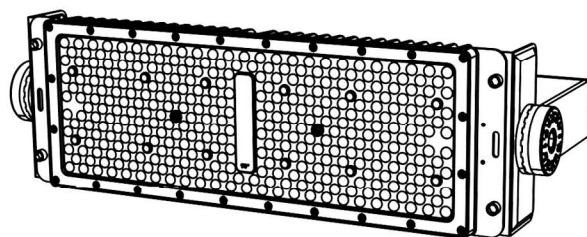

型号: 单头200W模组-200W

外观图

线条图

主视图

左视图

俯视图

透视图

外形尺寸:W507\*L150\*H183

## 铝基板-透镜

铝基板:尺寸W183mm\*L133mm\*T实厚1.28mm 42B8C-3030LED-200W

透镜:尺寸W396mm\*L145.5mm\*H5.2mm

透镜多角度选择: 30度-60度-90度

# 尺寸孔位

铝合金灯体重量1.66KG