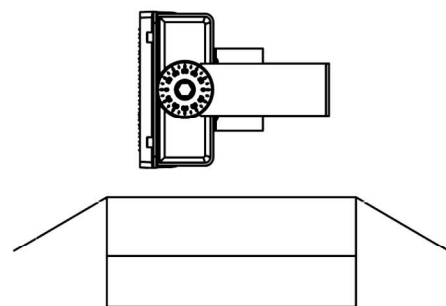

型号: 单头200W模组-200W

外观图

线条图

主视图

左视图

俯视图

透视图

外形尺寸:W507\*L150\*H183

## 铝基板-透镜

铝基板:尺寸W183mm\*L133mm\*T实厚1.28mm 42B8C-3030LED-200W

透镜:尺寸W396mm\*L145.5mm\*H5.2mm

透镜多角度选择: 30度-60度-90度

# 尺寸孔位

铝合金灯体重量1.66KG

# 包装尺寸

外箱尺寸：505mm\*105mm\*240mm